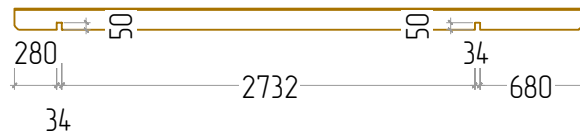

W  
NR: B 7  
PSC: 1  
B/H: 34mm/68mm  
L: 3000mm

W  
NR: B 9  
PSC: 16  
B/H: 34mm/135mm  
L: 1140mm

W  
NR: B 11  
PSC: 9  
B/H: 34mm/135mm  
L: 3000mm

W  
NR: C 13  
PSC: 14  
B/H: 34mm/135mm  
L: 3000mm

W  
NR: C 14  
PSC: 1  
B/H: 34mm/135mm  
L: 3193mm

# Rafi 34 3X3

|   |  |
|---|--|
| <p>W<br/>NR: C 15<br/>PSC: 1<br/>B/H: 34mm/135mm<br/>L: 3387mm</p>  |  |
| <p>W<br/>NR: C 16<br/>PSC: 1<br/>B/H: 34mm/135mm<br/>L: 3760mm</p>  |  |
| <p>W<br/>NR: D 17<br/>PSC: 14<br/>B/H: 34mm/135mm<br/>L: 3000mm</p> |  |
| <p>W<br/>NR: D 18<br/>PSC: 1<br/>B/H: 34mm/135mm<br/>L: 3193mm</p>  |  |
| <p>W<br/>NR: D 19<br/>PSC: 1<br/>B/H: 34mm/135mm<br/>L: 3387mm</p>  |  |
| <p>W<br/>NR: D 20<br/>PSC: 1<br/>B/H: 34mm/135mm<br/>L: 3760mm</p>  |  |
| <p>W<br/>NR: A<br/>PSC: 1</p>                                       |  |
| <p>W<br/>NR: B<br/>PSC: 1</p>                                       |  |
| <b>STAGE 3</b>  |  |
| <p>Door<br/>PSC: 1<br/>B/H: 870mm/1958mm</p>                        |  |
| <p>Window<br/>PSC: 1<br/>B/H: 720mm/1080mm</p>                      |  |

STAGE 4

R  
NR: 23  
PSC: 1  
B/H: 44mm/140mm  
L: 3760mm

R  
NR: 24  
PSC: 1  
B/H: 44mm/140mm  
L: 3760mm

R  
NR: 25  
PSC: 1  
B/H: 44mm/140mm  
L: 3760mm

STAGE 5

R  
NR: 30  
PSC: 67  
B/H: 20mm/115mm  
L: 1650mm