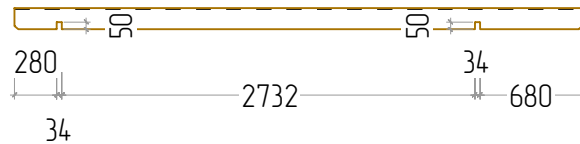

W  
NR: C 14  
PSC: 1  
B/H: 34mm/135mm  
L: 3193mm

# Rafi 34 3X3

|   |  |
|---|--|
| <p>W<br/>NR: C 15<br/>PSC: 1<br/>B/H: 34mm/135mm<br/>L: 3387mm</p>  |  |
| <p>W<br/>NR: C 16<br/>PSC: 1<br/>B/H: 34mm/135mm<br/>L: 3760mm</p>  |  |
| <p>W<br/>NR: D 17<br/>PSC: 14<br/>B/H: 34mm/135mm<br/>L: 3000mm</p> |  |
| <p>W<br/>NR: D 18<br/>PSC: 1<br/>B/H: 34mm/135mm<br/>L: 3193mm</p>  |  |
| <p>W<br/>NR: D 19<br/>PSC: 1<br/>B/H: 34mm/135mm<br/>L: 3387mm</p>  |  |
| <p>W<br/>NR: D 20<br/>PSC: 1<br/>B/H: 34mm/135mm<br/>L: 3760mm</p>  |  |
| <p>W<br/>NR: A<br/>PSC: 1</p>                                       |  |
| <p>W<br/>NR: B<br/>PSC: 1</p>                                       |  |
| <b>STAGE 3</b>  |  |
| <p>Door<br/>PSC: 1<br/>B/H: 870mm/1958mm</p>                        |  |
| <p>Window<br/>PSC: 1<br/>B/H: 720mm/1080mm</p>                      |  |

STAGE 4

R  
NR: 23  
PSC: 1  
B/H: 44mm/140mm  
L: 3760mm

R  
NR: 24  
PSC: 1  
B/H: 44mm/140mm  
L: 3760mm

R  
NR: 25  
PSC: 1  
B/H: 44mm/140mm  
L: 3760mm

STAGE 5

R  
NR: 30  
PSC: 67  
B/H: 20mm/115mm  
L: 1650mm

STAGE 6

R  
NR: 29  
PSC: 2  
B/H: 18mm/95mm  
L: 3760mm

R  
NR: 31  
PSC: 4  
B/H: 18mm/120mm  
L: 1677mm

R  
NR: 32  
PSC: 4  
B/H: 28mm/34mm  
L: 1880mm

R  
NR: 33  
PSC: 4  
B/H: 18mm/58mm  
L: 1673mm